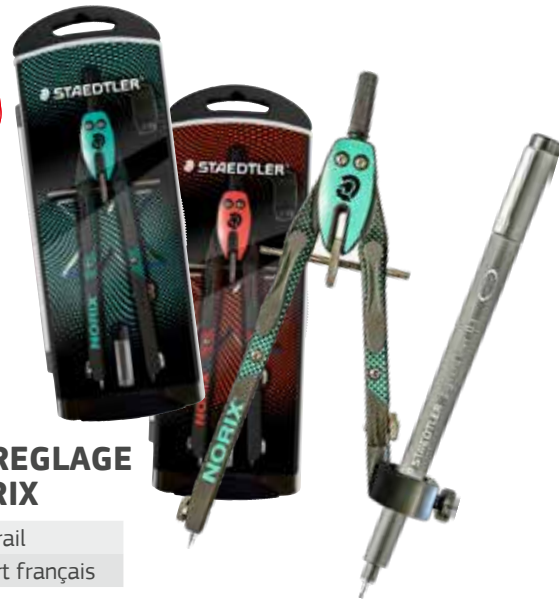

4^{99€}
HTVA

STAEDTLER

5
par Emballage

Accessoires

**COMPAS À REGLAGE
RAPIDE NORIX**

55501-24 Corail
55501-54 Vert français