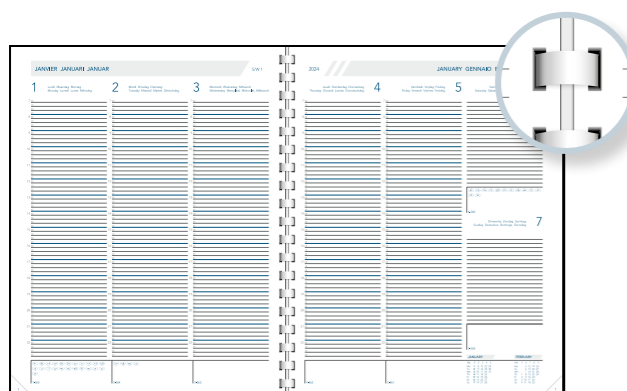

PLAN-A-WEEK PERL

FR NL DE GB IT ES LU

Format: 210 x 270 mm

Contenu: 1semaine/2pages – 128 pages

Etui: similicuir Finesse

art.
2718P noir 5 20