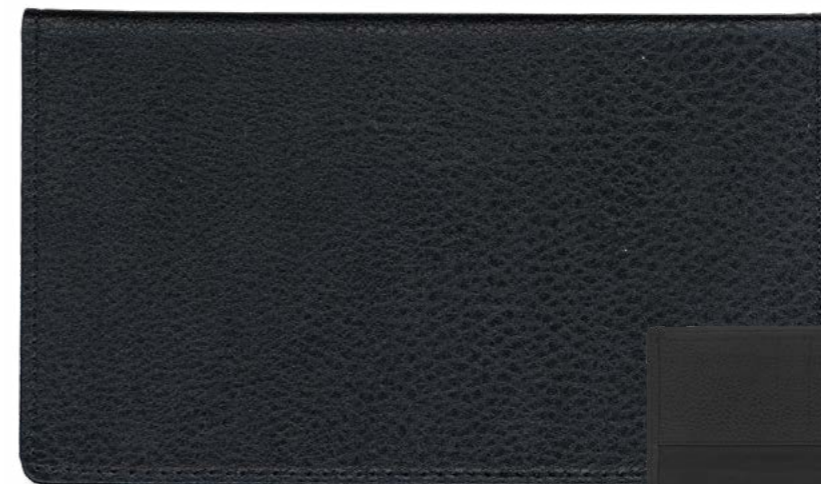

Contenu: 1semaine/2pages – 144 pages

Papier: blanc 80 g/m² FSC

Reliure: Peigne plastique (perl)

Etui: similicuir Vivella

16 pages Atlas Europe

art. 1716P assortie 5 100

FINESSE

NOVOPLAN PERL