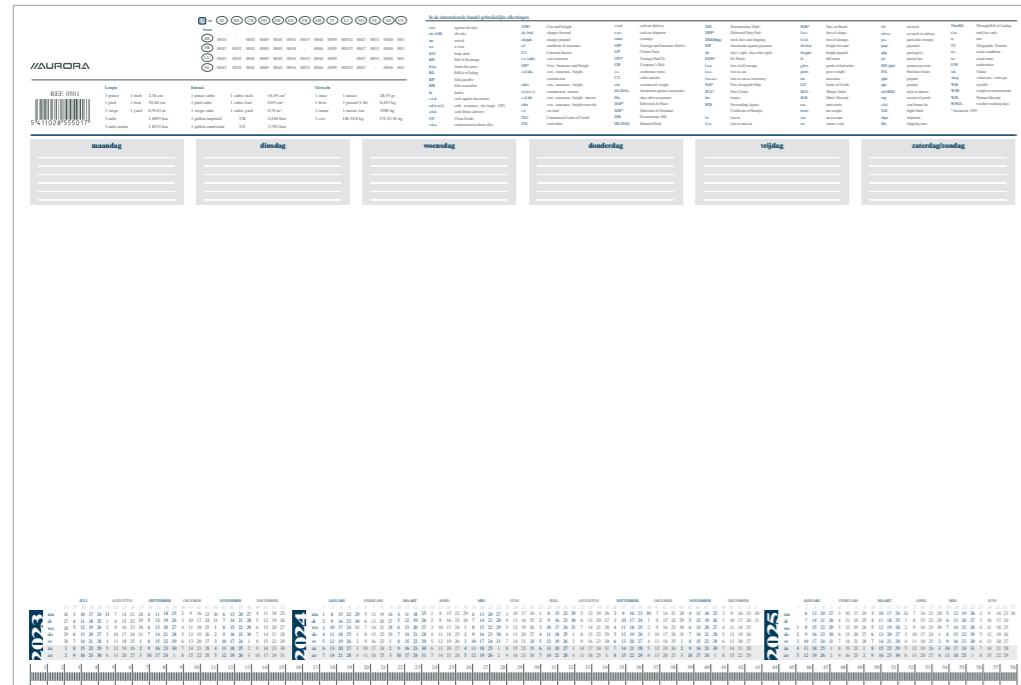

art.
202ST 1 50

MONTHLY PLANNER

Format: 290 x 210 mm
Contenu: 1 mois/2pages – 24 pages
Papier: blanc 90 g/m²
Etui: PVC Seta

art.
MONTHLY noir 1 50

Format: 600 x 400 mm
 Contenu: 1 an par feuille
 50 feuilles
 Papier: blanc 80 g/m²