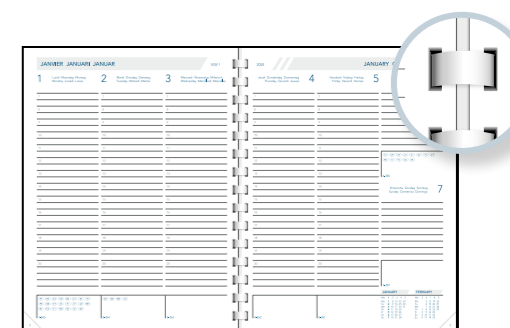

BUSINESS PERL

FR NL DE GB IT ES

Format: 175 x 225 mm

Contenu: 1semaine/2pages – 144 pages de nov'23 à jan'25

Etui: PVC Alaska

art.
2911P assortie 5 30