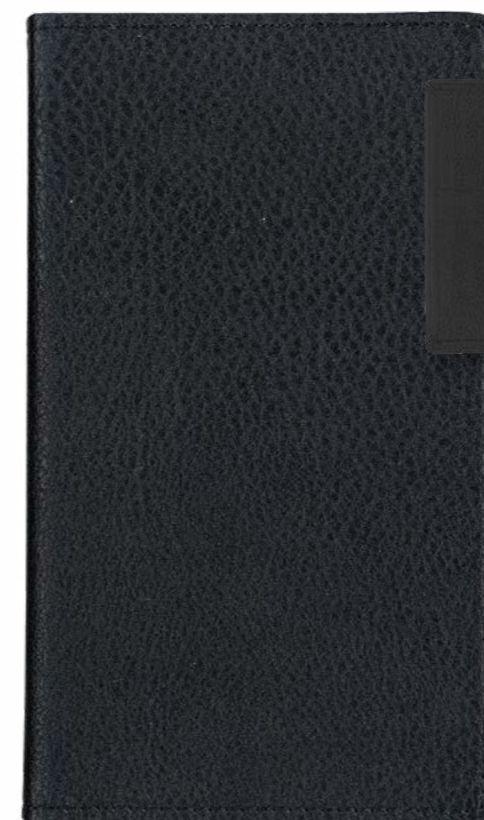

FR NL DE GB IT ES

Format: 165 x 90 mm

Contenu: 1semaine/2pages – 144 pages

Papier: blanc 80 g/m² FSC

Reliure: Peigne plastique (perl)

Etui: similicuir Finesse

16 pages Atlas Europe

art. 1718P noir 5 100