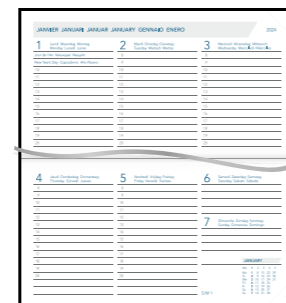

NOVOPLAN

FR NL DE GB IT ES

Format: 165 x 90 mm

Contenu: 1semaine/2pages – 128 pages

Papier: blanc 80 g/m² FSC

Reliure: sans couture

Couverture: cartonnée Vivella

art. 1716 assortie 5 100