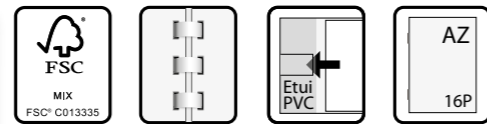

FASHION

NOVOPLAN PERL

FR NL DE GB IT ES

Format: 165 x 90 mm

Contenu: 1 semaine/2 pages
144 pages

Reliure: Peigne plastique (perl)
16 pages Atlas Europe

art. 1712P assortie 5 100

Papier: blanc 80 g/m² FSC
Etui: PVC Fashion
Marquage millésime: blanc

FASHION

Papier: blanc 70 g/m² FSC
Couverture: PVC Fashion
Marquage millésime: blanc

CLASSIC 1

FR NL GB DE

Format: 80 x 120 mm

Contenu: 1 jour/page – 352 pages
Reliure: sans couture
16 pages Atlas Europe

art. 512 assortie 10 80

CLASSIC 7

FR NL GB DE

Format: 80 x 120 mm

Contenu: 1 semaine/2 pages – 144 pages
Reliure: sans couture
16 pages Atlas Europe

art. 612 assortie 10 200

VISUPLAN

FR NL DE GB IT ES

Format: 90 x 165 mm

Papier: blanc 80 g/m² FSC
Contenu: 1 semaine/2 pages
128 pages

Répertoire amovible de 16 pages
Reliure: édition broché

art. 2012 assortie 5 100

VISUPLAN PERL

FR NL DE GB IT ES

Format: 90 x 165 mm

Papier: blanc 80 g/m² FSC
Contenu: 1 semaine/2 pages
144 pages

Répertoire amovible de 16 pages
Reliure: Peigne plastique (perl)
16 pages Atlas Europe

art. 2012P assortie 5 100

TIMEPLAN

FR NL GB DE

Format: 90 x 165 mm

Papier: blanc 70 g/m² FSC
Contenu: 1 semaine/page
64 pages
Reliure: 2 agrafes

art. 2312M assortie 10 200