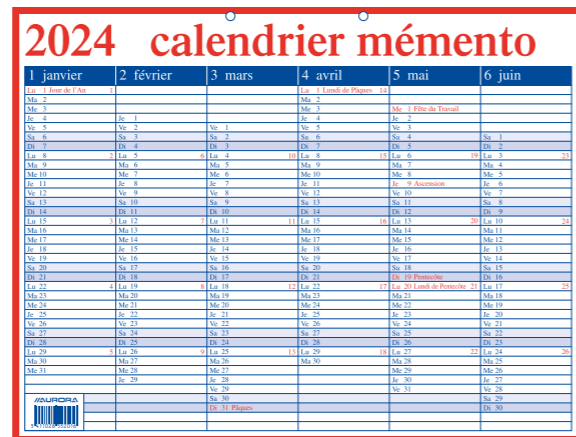

CALENDRIERS MEMENTO

Format: 210 x 320 mm
Néerlandais
Contenu: 6 mois par face
Avec mention Jours Saints
Carton: 1000g/m²

art.
101ST 1 50

Format: 210 x 320 mm
Français
Contenu: 6 mois par face
Avec mention Jours Saints
Carton: 1000g/m²

art.
102ST 1 50

Format: 210 x 320 mm
Néerlandais
Contenu: 6 mois par face
Carton: 1000g/m²

art.
111ST 1 50

Format: 210 x 320 mm
Français
Contenu: 6 mois par face
Carton: 1000g/m²

art.
112ST 1 50

Format: 420 x 320 mm
Néerlandais
Contenu: 6 mois par face
Carton: 1000g/m²

art.
201ST 1 50

Format: 420 x 320 mm
Français
Contenu: 6 mois par face
Carton: 1000g/m²

art.
202ST 1 50

MONTHLY PLANNER

Format: 290 x 210 mm
Contenu: 1 mois/2pages – 24 pages
Papier: blanc 90 g/m²
Etui: PVC Seta

art.
MONTHLY noir 1 50