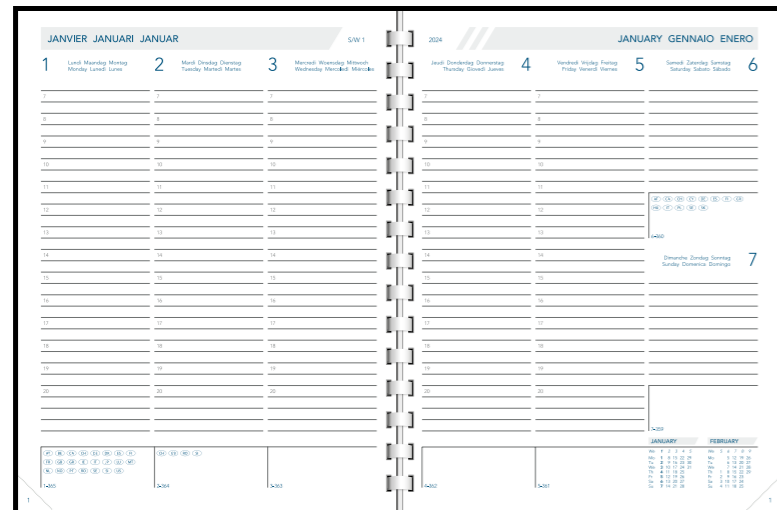

VISUPLAN

VISUPLAN PERL

FR NL DE GB IT ES

Format: 88 x 163 mm
 Contenu: 1semaine/2pages – 144 pages
 Papier: blanc 80 g/m² FSC
 Reliure: Peigne plastique
 16 pages Atlas Europe

art. 2000P recharge 5

BUSINESS