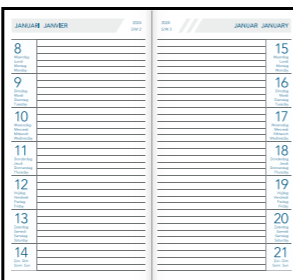

TIMEPLAN

FR NL GB DE

Format: 90 x 165 mm

Papier: blanc 70 g/m² FSC
Contenu: 1 semaine/page
64 pages
Reliure: 2 agrafes

art. 2312M assortie 10 200