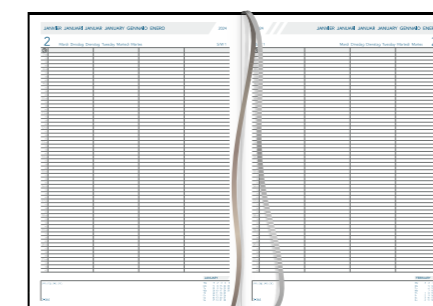

CONCERTO

FR NL DE GB IT ES

Format: 215 x 295 mm

Contenu: 1jour/2pages – 768 pages
Couverture: cartonnée Florence

art.				
4015Z	noir	1	8