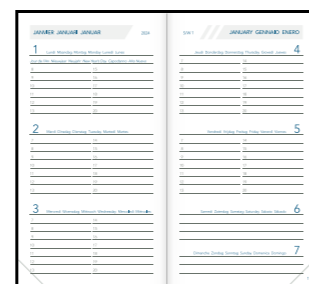

VISUPLAN PERL

FR NL DE GB IT ES

Format: 90 x 165 mm
Contenu: 1 semaine/2 pages
144 pages
Reliure: Peigne plastique (perl)
16 pages Atlas Europe

art. 2014P assortie 5 100

SETA

TIMEPLAN

FR NL GB DE

Format: 90 x 165 mm
Contenu: 1 semaine/page – 64 pages
Papier: blanc 70 g/m² FSC
Reliure: 2 agrafes