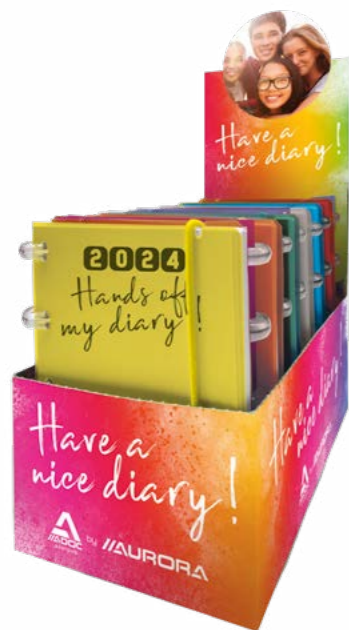

CLASSIC 7

NL FR DE GB

Format: 80 x 120 mm

Contenu: 1semaine/2pages – 160 pages

Papier: blanc 70 g/m² FSC

Couverture: polypro transparent colorée

art. 8888.200 assortie 12