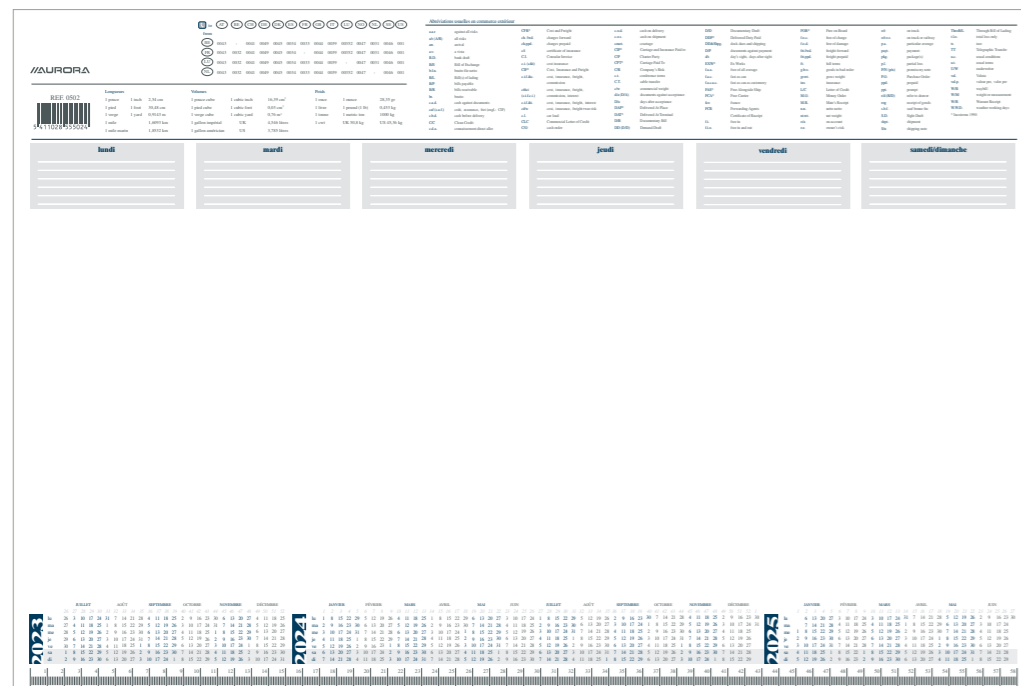

Format: 600 x 400 mm
Contenu: 1 an par feuille
50 feuilles
Papier: blanc 80 g/m²

art.	🇳🇱	📦
0501	Néerlandais	10
0502	Français	10

(NL)

(FR)

BLOC-MEMO

(NL) (FR) (DE) (GB)
Format: 84 x 120 mm
Contenu: 1jour/2pages – 768 pages
Papier: blanc 60 g/m² FSC

art.	🇳🇱	📦	📦
303	orange (recharge)	1	40

BLOC-MEMO

(NL) (FR) (DE) (GB)
Format: 84 x 120 mm
Contenu: 1jour/2pages – 768 pages
Papier: blanc 60 g/m² FSC
Emballé avec support

art.	🇳🇱	📦
303SUP	emballé avec support	10

BLOC-MEMO

art.	🇳🇱	📦	📦
21541	uniquement support PVC gris	1	40