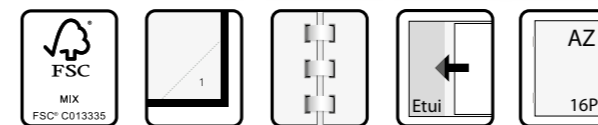

Contenu: 1semaine/2pages – 144 pages

Papier: blanc 80 g/m² FSC

Reliure: Peigne plastique (perl)

Etui: similicuir Vivella

16 pages Atlas Europe

art. 1716P assortie 5 100

FINESSE

NOVOPLAN PERL