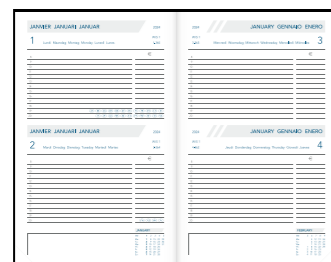

BALACRON

Papier: blanc 70 g/m² FSC
Marquage millésime: en or

FOLIO FA111

FR NL DE GB IT ES

Format: 140 x 210 mm
Contenu: 2jours/pag – 192 pages
Couverture: cartonnée Balacron

art.			
FA111A	assortie	8	32
FA111Z	noir	8	32