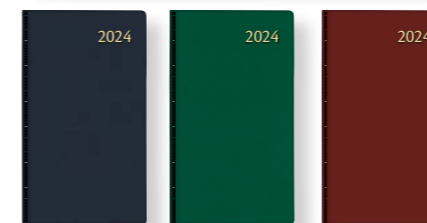

art. 2314M assortie 10 200

ORAPLAN

FR NL GB DE

Format: 105 x 165 mm
Contenu: 1 mois/2 pages – 40 pages
Papier: blanc 90 g/m² FSC
Reliure: 2 agrafes
Édition avec mois encochés et vernis

art. 1814 assortie 10 200