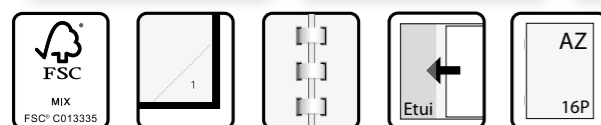

NOVOPLAN

FR NL DE GB IT ES

Format: 165 x 90 mm

Contenu: 1semaine/2pages – 128 pages

Papier: blanc 80 g/m² FSC

Reliure: sans couture

Couverture: cartonnée Vivella

art. 1716 assortie 5 100