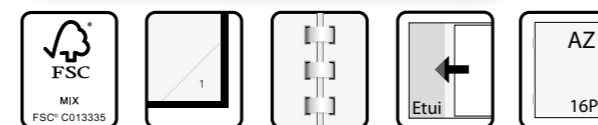

FR NL DE GB IT ES

Format: 165 x 90 mm

Contenu: 1semaine/2pages – 144 pages

Papier: blanc 80 g/m² FSC

Reliure: Peigne plastique (perl)

Etui: similicuir Finesse

16 pages Atlas Europe

art. 1718P noir 5 100