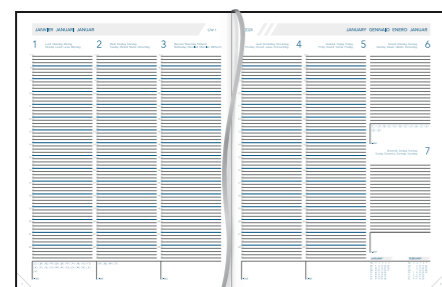

PLAN-A-WEEK

FR NL DE GB IT ES LU

Format: 210 x 270 mm

Contenu: 1semaine/2pages – 128 pages

Papier: blanc 80 g/m² FSC

Couverture: capitonnée Vican

art.
2713 assortie 5 20

BUSINESS