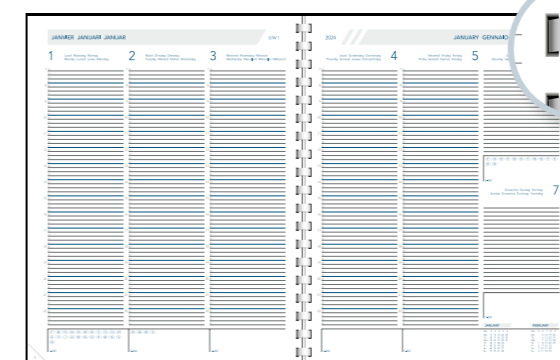

PLAN-A-WEEK PERL

FR NL DE GB IT ES LU

Format: 210 x 270 mm

Contenu: 1semaine/2pages – 128 pages

Papier: blanc 80 g/m² FSC

Etui: similicuir Vivella

art.
2716P assortie 5 20