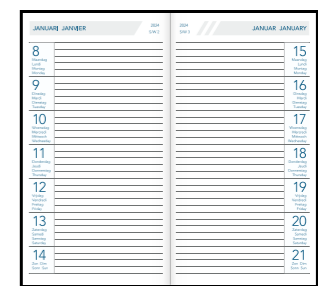

TIMEPLAN

FR NL GB DE

Format: 90 x 165 mm
Contenu: 1 semaine/page – 64 pages
Papier: blanc 70 g/m² FSC
Reliure: 2 agrafes

art. 2314M assortie 10 200