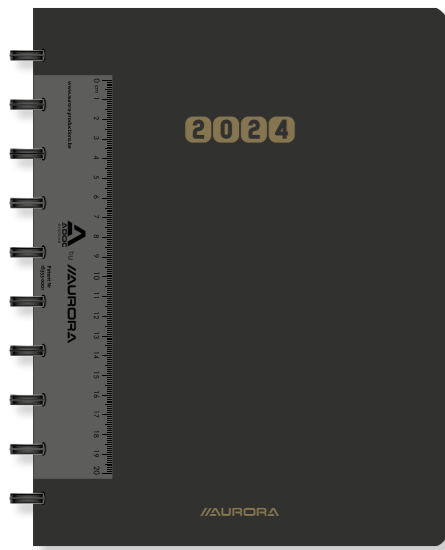

art.	👉	📦	📦
LA411A	assortie	4	12
LA411Z	noir	4	12

POLYPRO

PLAN-A-WEEK

FR NL DE GB IT ES LU

Format: 210 x 270 mm

Contenu: 1semaine/2pages
128 pages

Papier: blanc 80 g/m² FSC
Couverture: polypro

art. 8888.270 noir 5