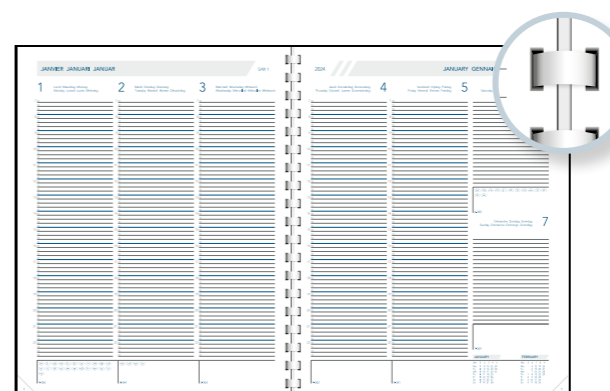

art.
2918P noir 5 20

PLAN-A-WEEK PERL

FR NL DE GB IT ES LU

Format: 210 x 270 mm

Contenu: 1semaine/2pages – 128 pages

Etui: PVC Alaska

art.
2711P assortie 5 15

BUSINESS PERL