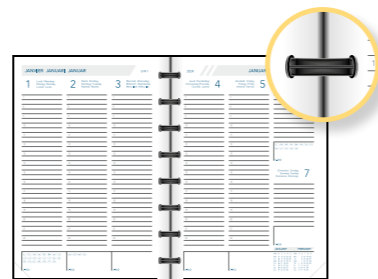

UNIVERSE

FR NL DE GB IT ES

Format: 145 x 210 mm

Contenu: 1semaine/2pages
128 pages

Papier: blanc 80 g/m² FSC
Couverture: polypro

art. 8888.340 noir 10

LARGO

FR NL DE GB IT ES