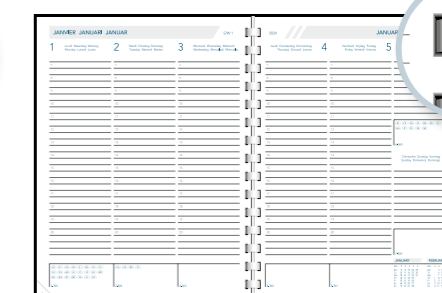

BUSINESS PERL

FR NL DE GB IT ES

Format: 175 x 225 mm

Contenu: 1semaine/2pages – 144 pages de nov'23 à jan'25

Papier: blanc 80 g/m² FSC

Etui: similicuir Vivella

art.
2916P assortie 5 20