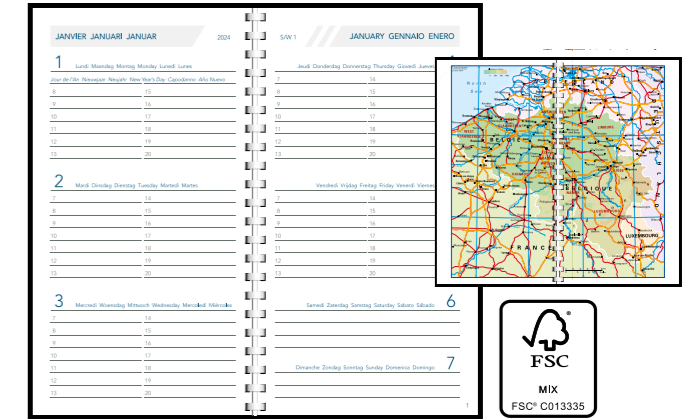

VISUPLAN

VISUPLAN PERL

FR NL DE GB IT ES

Format: 88 x 163 mm
Contenu: 1semaine/2pages – 144 pages
Papier: blanc 80 g/m² FSC
Reliure: Peigne plastique
16 pages Atlas Europe

art. 2000P recharge 5