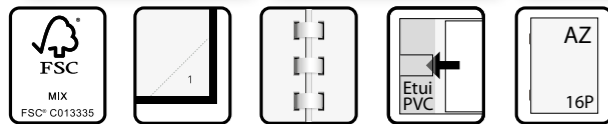

NOVOPLAN PERL

FR NL DE GB IT ES

Format: 165 x 90 mm
Contenu: 1 semaine/2 pages – 144 pages
Reliure: Peigne plastique (perl)
16 pages Atlas Europe

art. 1714P assortie 5 100